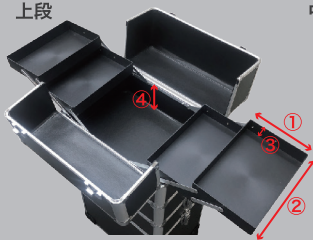

高さ 80cm

訪問用キャリーケース

軽量設計

7kg

すぐに使える立体構造

約 10kg の細々した荷物も

大容量だから全部スッキリ!

各部サイズ

上段

中段 x2

下段

① 15cm

② 23cm

③ 3.5cm

(最上段は 6.5cm まで収容可能)

④ 10cm

⑤ 33cm

⑥ 23.5cm

⑦ 79.5cm

(クッション使用時 5.5cm)

⑧ 29.5cm

2段組み 3段組みも可能!

高さ 60cm
幅 35cm
奥行き 25cm

高さ 70cm
幅 35cm
奥行き 25cm