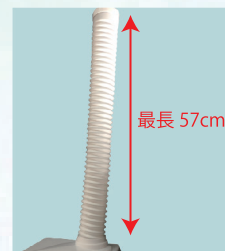

eazy suction イージーサククション

切削粉塵を
吸い取ります！

●LED ライト搭載で手元を明るく照らします。

●専用フードを取り付け可能

●集塵用フィルターは簡単に取り外し可能
でお手入れ簡単

●約 50cm の 360° フレキシブルホース

コンパクトで軽量！ 800g
どこでも持ち運びできます！

20cm

22cm

商品についてのお問い合わせ

0120-992-301

製品名：イージーサククション

型式：EZS-60

本体サイズ：幅 200× 奥行 220× 高さ 255 (ホース収納時)

本体重量：800g

定格電力：AC100-240V 50/60Hz 60W