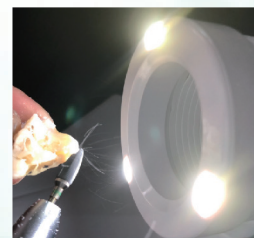

eazy suction イージーサククション

切削粉塵を
吸い取ります！

●LED ライト搭載で手元を明るく照らします。

●専用フードを取り付け可能

●集塵用フィルターは簡単に取り外し可能
でお手入れ簡単

●約 50cm の 360° フレキシブルホース

コンパクトで軽量！ 800g
どこでも持ち運びできます！

20cm

22cm

商品についてのお問い合わせ

0120-992-301

製品名：イージーサククション

型式：EZS-60

本体サイズ：幅 200× 奥行 220× 高さ 255 (ホース収納時)

本体重量：800g

定格電力：AC100-240V 50/60Hz 60W