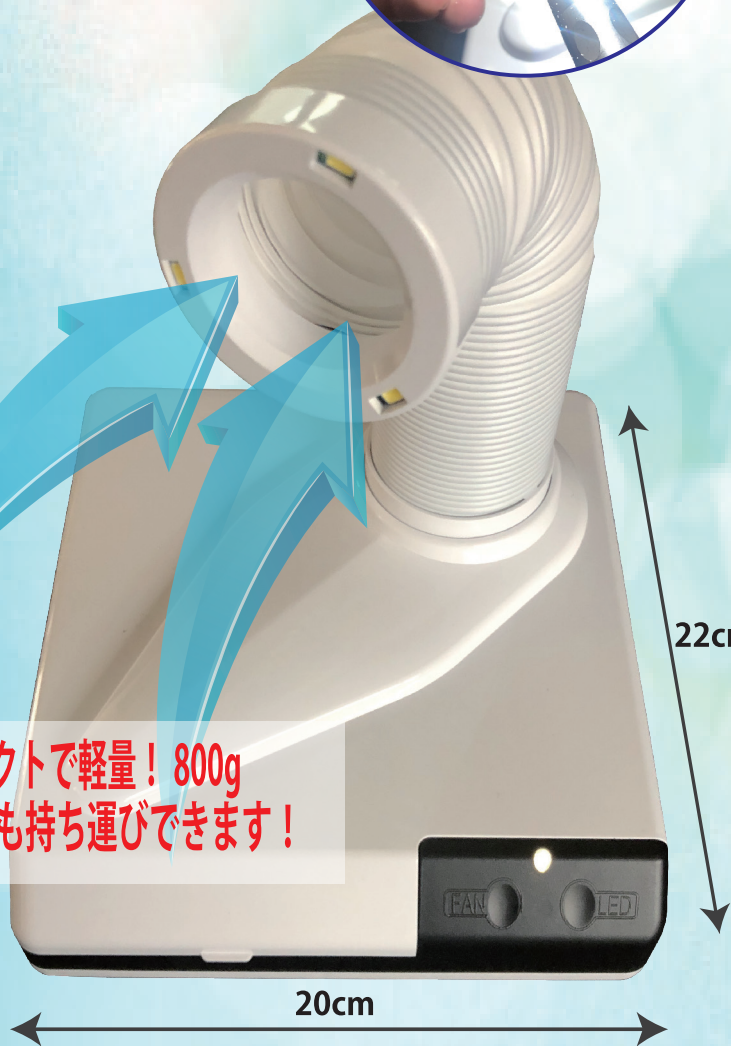

eazy suction イージーサククション

切削粉塵を
吸い取ります！

●LED ライト搭載で手元を明るく照らします。

●専用フードを取り付け可能

●集塵用フィルターは簡単に取り外し可能
でお手入れ簡単

●約 50cm の 360° フレキシブルホース

コンパクトで軽量！ 800g
どこでも持ち運びできます！

20cm

22cm

商品についてのお問い合わせ

0120-992-301

製品名：イージーサククション

型式：EZS-60

本体サイズ：幅 200× 奥行 220× 高さ 255 (ホース収納時)

本体重量：800g

定格電力：AC100-240V 50/60Hz 60W