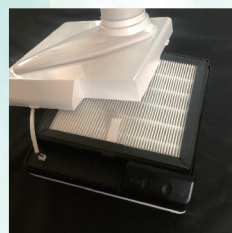

eazy suction イージーサククション

切削粉塵を
吸い取ります！

●LED ライト搭載で手元を明るく照らします。

●専用フードを取り付け可能

●集塵用フィルターは簡単に取り外し可能
でお手入れ簡単

●約 50cm の 360° フレキシブルホース

コンパクトで軽量！ 800g
どこでも持ち運びできます！

20cm

22cm

商品についてのお問い合わせ

0120-992-301

製品名：イージーサククション

型式：EZS-60

本体サイズ：幅 200× 奥行 220× 高さ 255 (ホース収納時)

本体重量：800g

定格電力：AC100-240V 50/60Hz 60W